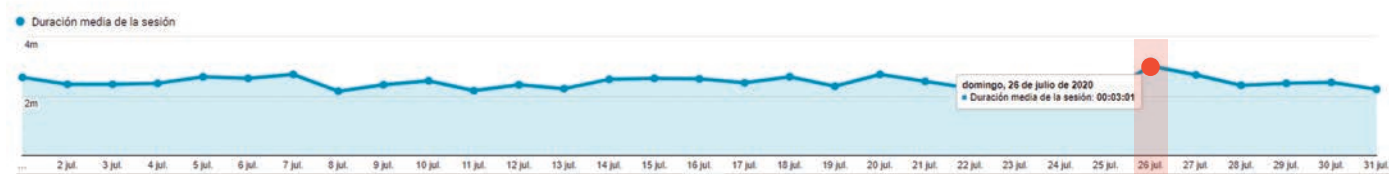

Páginas más visitadas

Las 10 páginas más vistas del sitio

Página	Cantidad de vistas
Costos Mano de Obra	62.656
Portada Mobile	6.797
Encuesta Costos de Mano de Obra	4.765
Consultoría Técnica	1.289
AMBA Canalización embutida con cañería metálica de 3/4	977
CENTRO Canalización embutida con cañería metálica de 3/4	939
Revista Digital Comercios	822
Edición 166 Julio 2020 Revista Electro Instalador	738
Revista	718
Los errores más preocupantes en instalaciones de Puesta a Tierra	689

Día de la semana con más visitas

Día	Cantidad de usuarios
Jueves 16 de Julio	5.518

Desde donde nos visitan

Cantidad de páginas vistas desde cada fuente

Fuente	Cantidad de vistas a páginas
Google (buscador)	36.831
Directos	17.909
Facebook (movil)	4.383
Facebook	339
Buscadores	576
comercioelectricos.com	214
Notificaciones Push	108
Mailling	101

Duración de las visitas

Duración promedio de los usuarios

Promedio de tiempo en la página

02 minutos 29 segundos

Tiempo máximo en la página

03 minutos 01 segundos

Número de páginas vistas

107.829 páginas