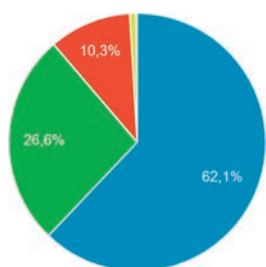

35.086

Visitas Semanales

26.222 usuarios nuevos

Visitas Diariamente

4.762 usuarios

Dispositivo

71,2 % Celular

Usuarios

Canales Principales

■ Directo

■ Social

■ Búsquedas

■ Referencial

Usuarios

9.494

3.686